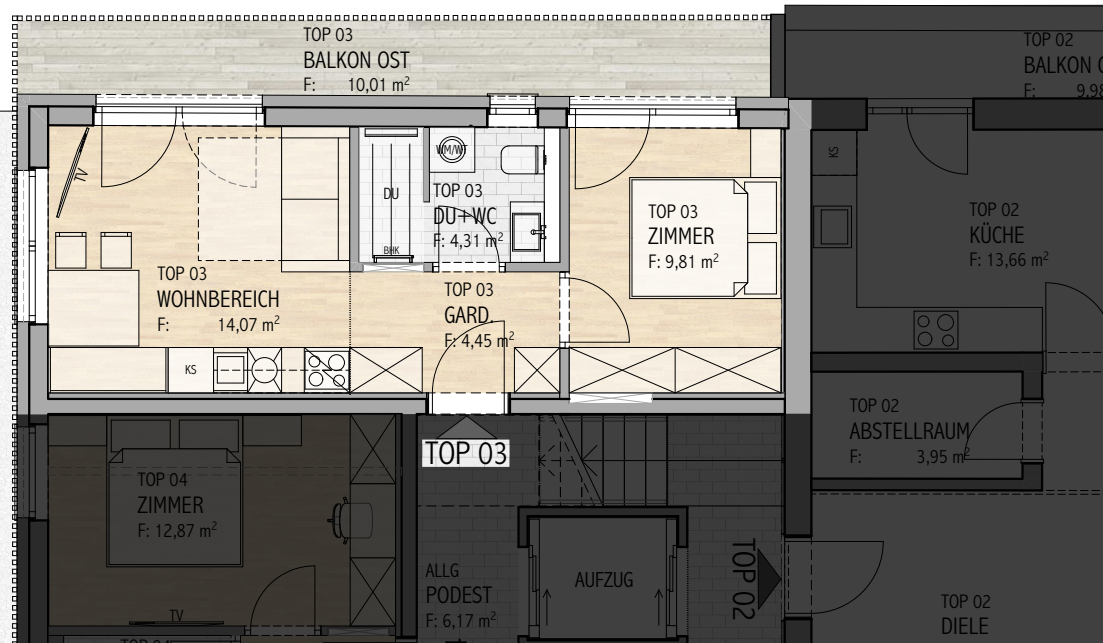

PASS-THURN-STRASSE 37  
6371 AURACH BEI KITZBÜHEL

SCHLAFZIMMER	1
WOHNFLÄCHE	32,64 m <sup>2</sup>
BALKON/TERRASSE	10,01 m <sup>2</sup>

KONTAKT:

Christof Ehrt  
info@altebildhauerei.at  
+43 660 4682525